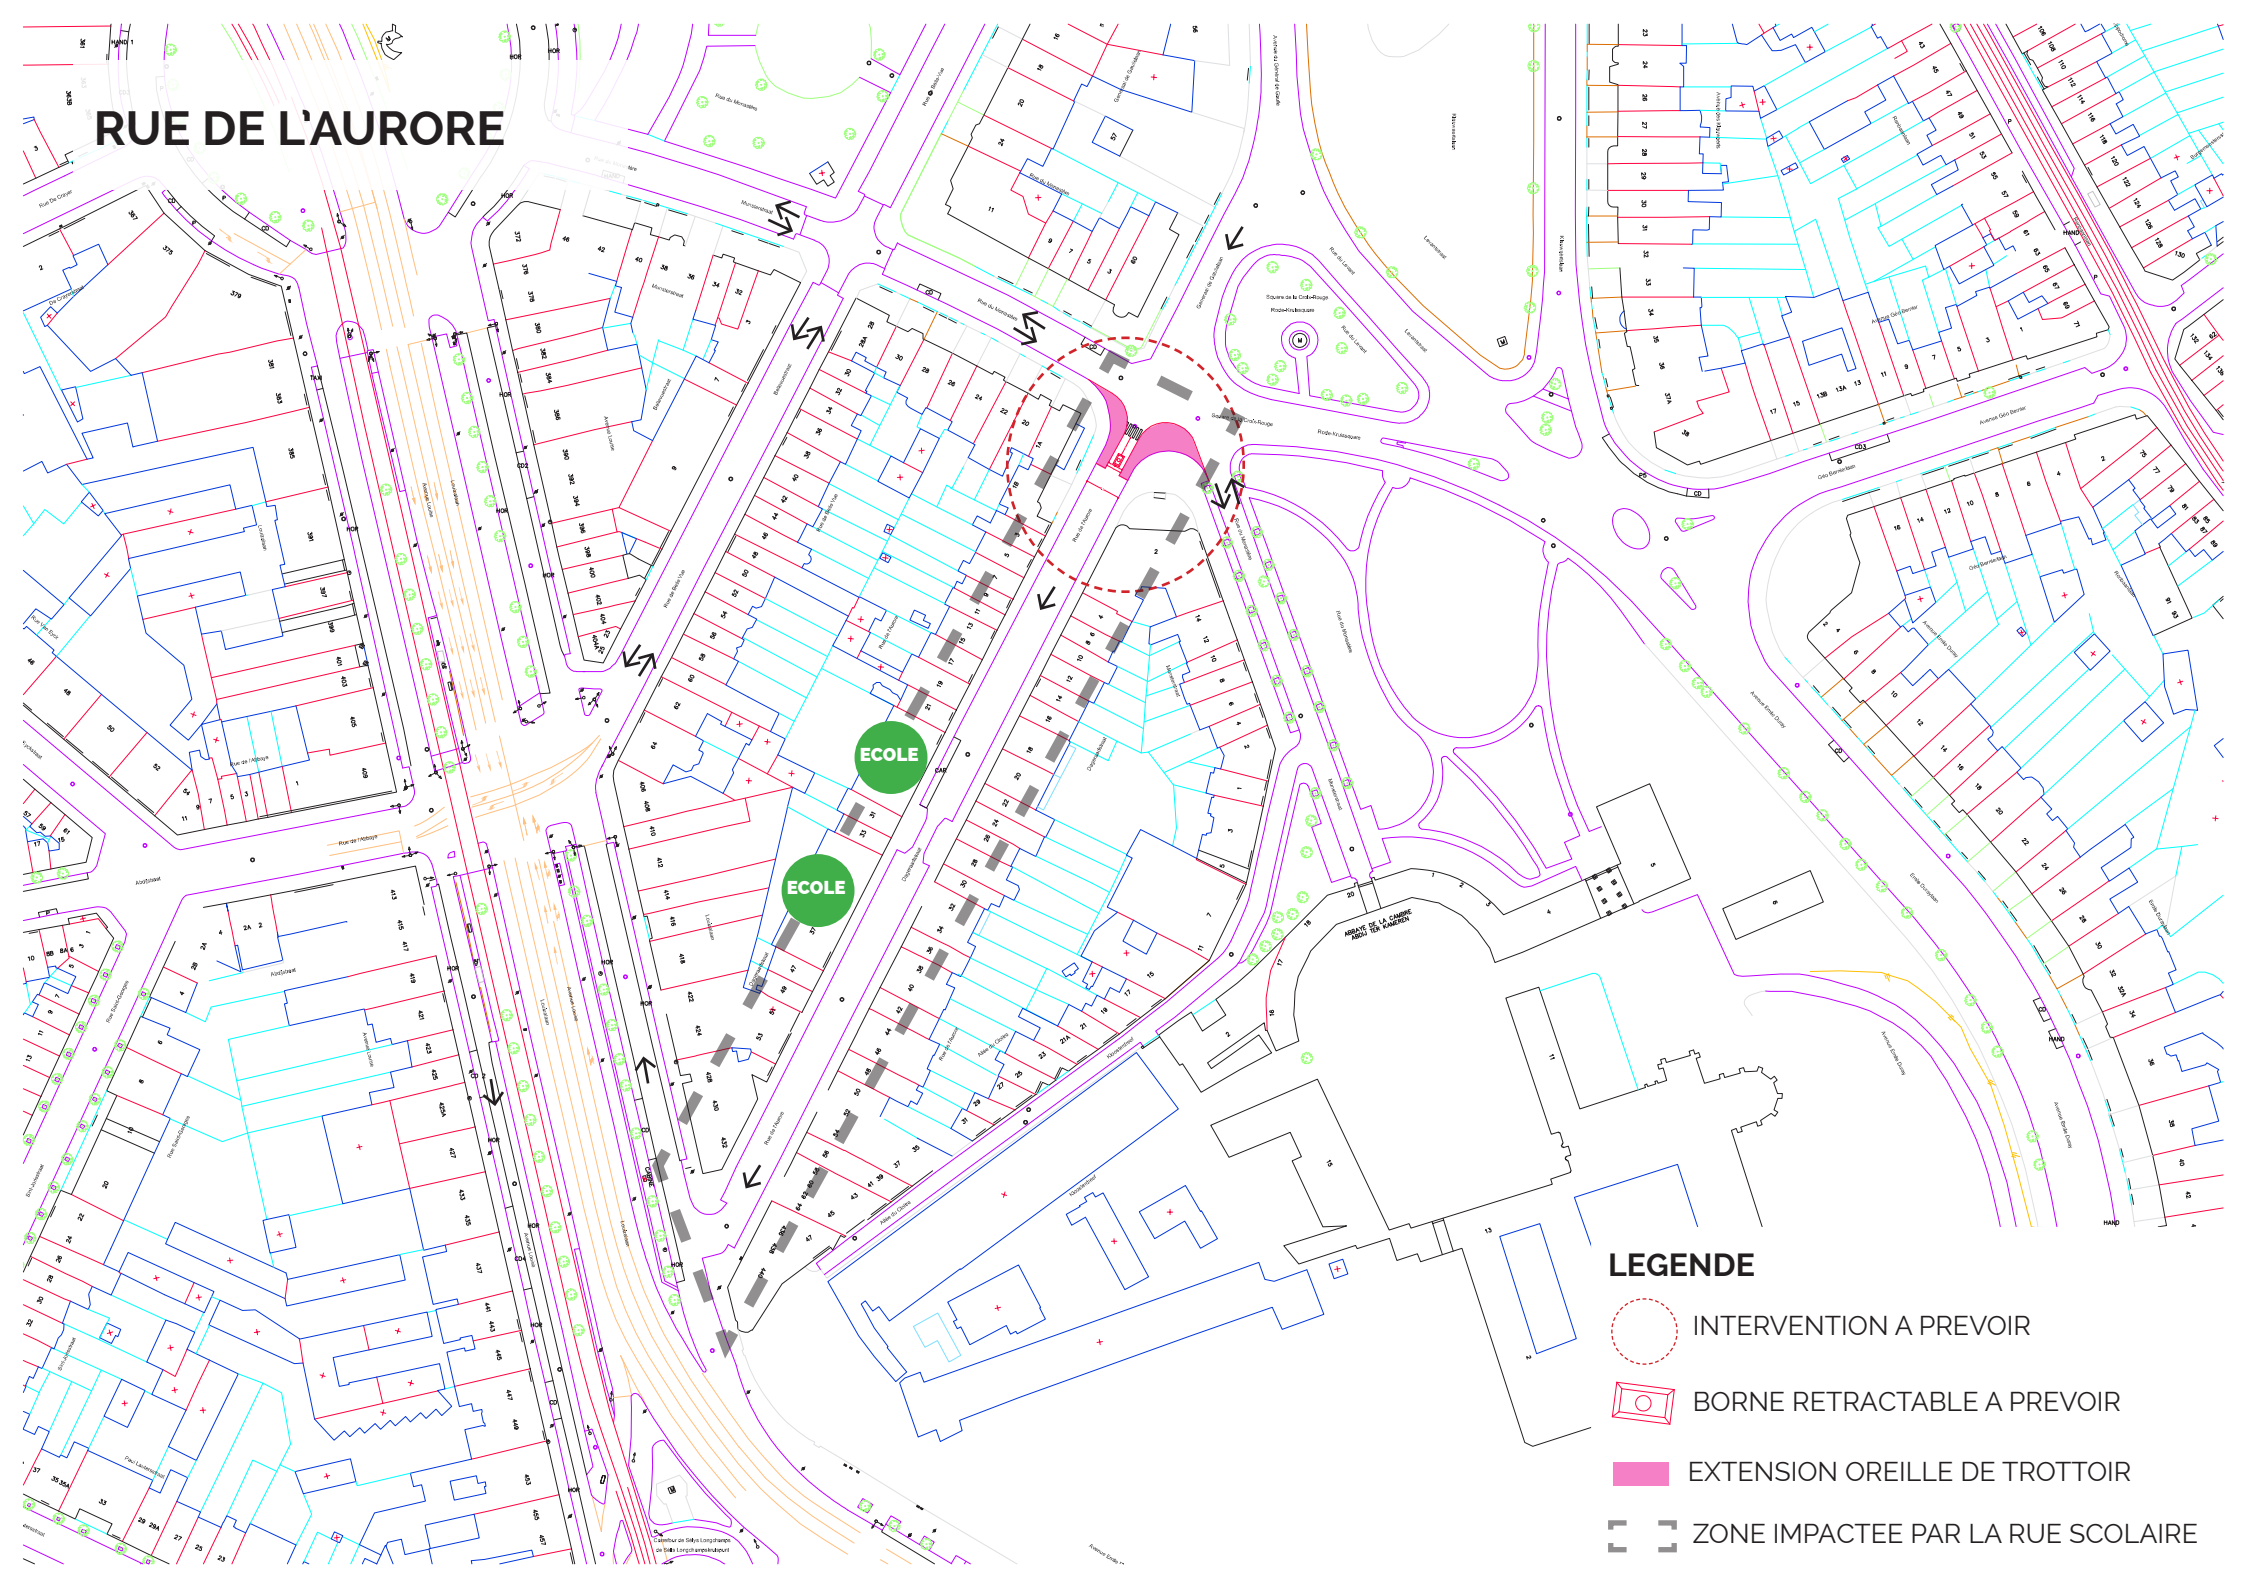

RUE DE L'AURORE

LEGENDE

-  INTERVENTION A PREVOIR
-  BORNE RETRACTABLE A PREVOIR
-  EXTENSION OREILLE DE TROTTOIR
-  ZONE IMPACTEE PAR LA RUE SCOLAIRE